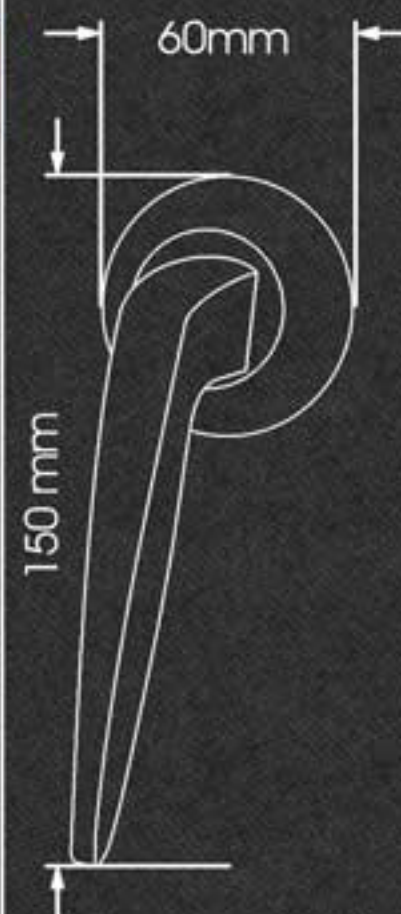

Code : MR 1003

SABA handles

Model: Gold