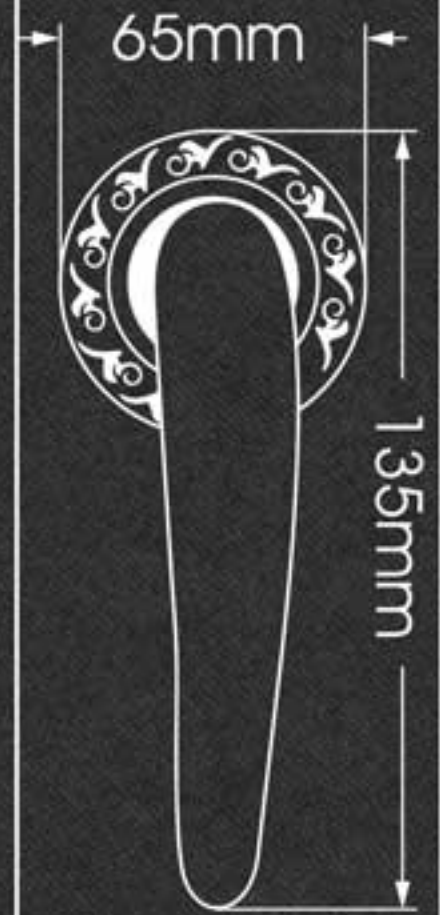

Code : MR 1001

Laleh Handle