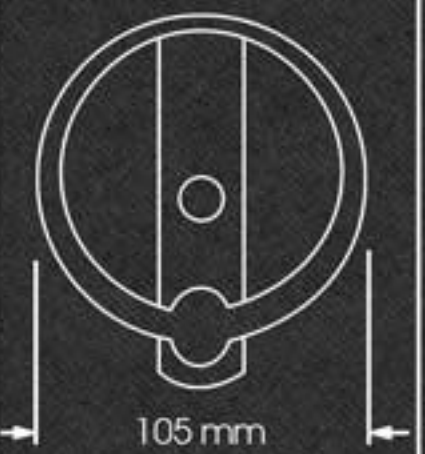

Model:chrome