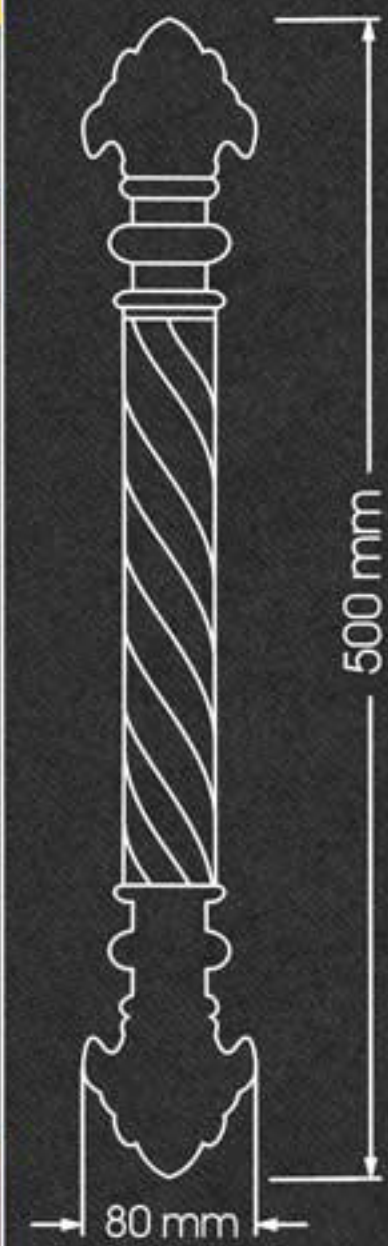

Model: Olive