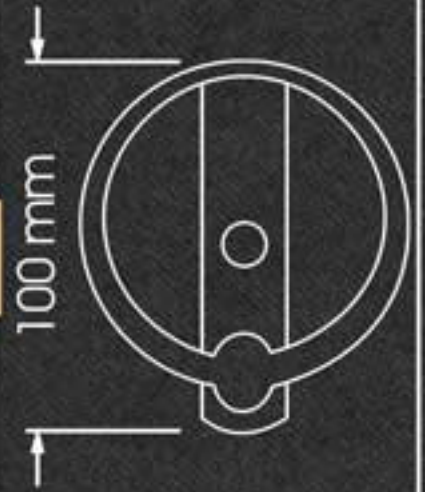

Model: Gold