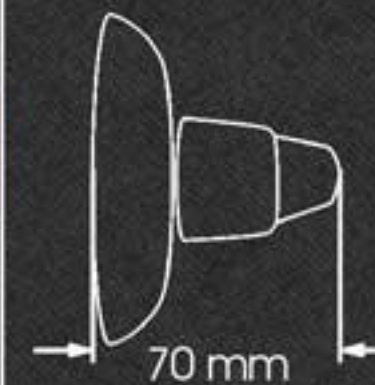

Model: Olive